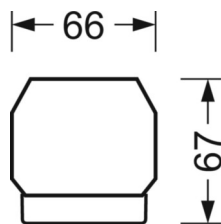

Механика

цвет корпуса	серебристый/ белый алюминий RAL 9006
размеры (LxWxH/ДxН)	1531mm x 55mm x 37mm
вес (нетто)	1.9kg
Вид монтажа	сборка трековых систем, световая структура

DEEP-LINK

<https://www.regiolum.de/ru/article/19480004165>

Ссылка	LED 6000lm 865
ηLB	100 %
Φ ↓/↑	98 % / 2 %
UGR поп./вдоль	22.0 / 22.3

размеры

L	1531 mm	Длина
B	55 mm	Ширина
H	37 mm	Высота