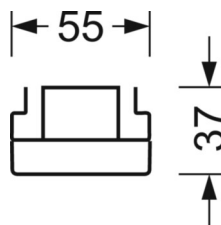

Механика

цвет корпуса	серебристый/ белый алюминий RAL 9006
размеры (LxWxH/ДxН)	1531mm x 55mm x 37mm
вес (нетто)	1.9kg
Вид монтажа	сборка трековых систем, световая структура

DEEP-LINK

<https://www.regiolum.de/ru/article/19480004165>

Ссылка	LED 6000lm 865
ηLB	100 %
Φ ↓/↑	98 % / 2 %
UGR поп./вдоль	22.0 / 22.3

размеры

L	1531 mm	Длина
B	55 mm	Ширина
H	37 mm	Высота