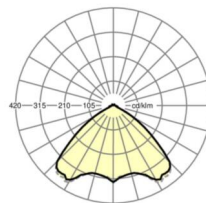

Механика

цвет корпуса	серебристый/ белый алюминий RAL 9006
размеры (LxWxH/ДxН)	1531mm x 55mm x 37mm
вес (нетто)	1.9kg
Вид монтажа	сборка трековых систем, световая структура

DEEP-LINK

<https://www.regiolum.de/ru/article/19480004165>

Ссылка	LED 6000lm 865
ηLB	100 %
Φ ↓/↑	98 % / 2 %
UGR поп./вдоль	22.0 / 22.3

размеры

L	1531 mm	Длина
B	55 mm	Ширина
H	37 mm	Высота